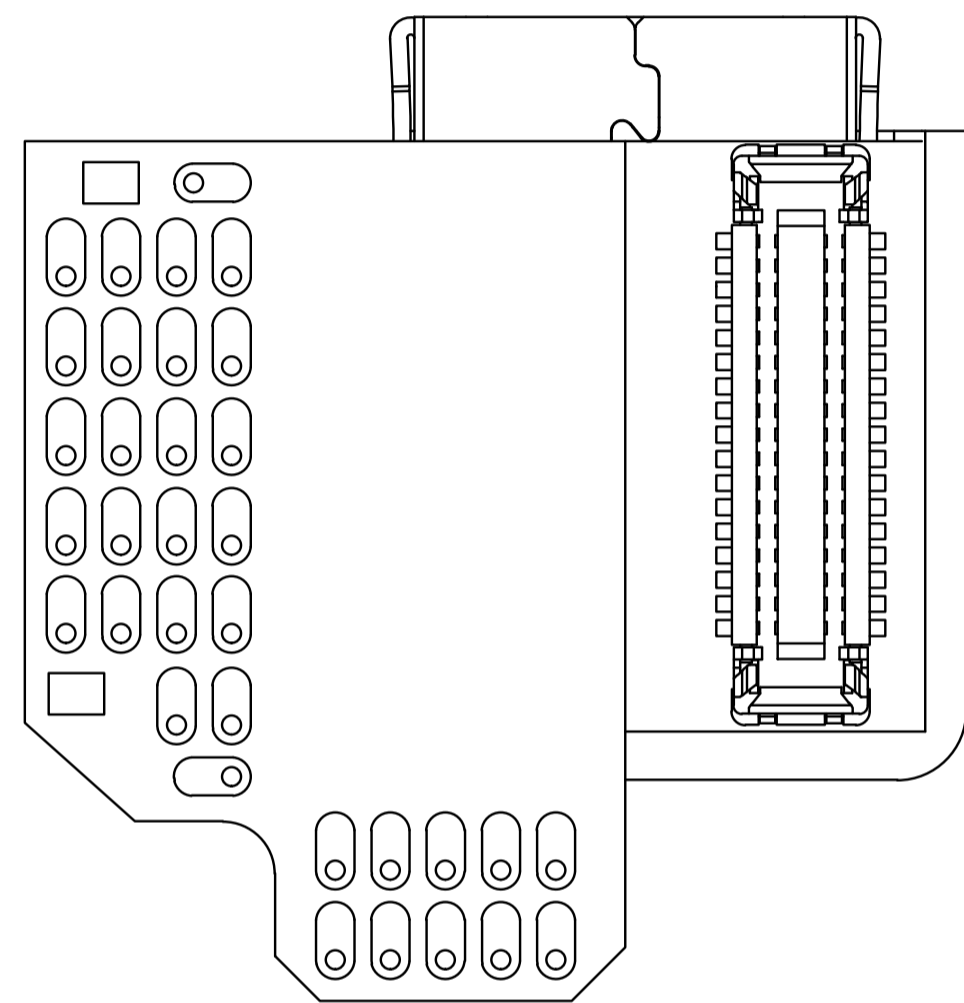

HDMI

12pin Omnetics

CH 33 - 64

MP1	□	□	MP2
IN35	■	■	IN38
IN36	■	■	IN39
IN37	■	■	IN46
IN45	■	■	IN47
IN53	■	■	IN54
IN61	■	■	IN55
IN52	■	■	IN63
IN44	■	■	IN62
IN51	■	■	IN60
IN42	■	■	IN59
IN50	■	■	IN58
IN41	■	■	IN57
IN49	■	■	IN56
IN40	■	■	IN43
IN48	■	■	IN34
IN32	■	■	IN33
REF	■	■	GND
MP3	□	□	MP4

Installed View

X3R32 | X3R64

CH 1 - 32

MP1	□	□	MP2
IN27	■	■	IN5
IN26	■	■	IN4
IN18	■	■	IN12
IN19	■	■	IN20
IN10	■	■	IN28
IN11	■	■	IN30
IN2	■	■	IN22
IN3	■	■	IN14
IN24	■	■	IN31
IN25	■	■	IN23
IN16	■	■	IN15
IN17	■	■	IN7
IN8	■	■	IN6
IN9	■	■	IN29
IN0	■	■	IN21
IN1	■	■	IN13
REF	■	■	GND
MP3	□	□	MP4

Help Desk

Installed View