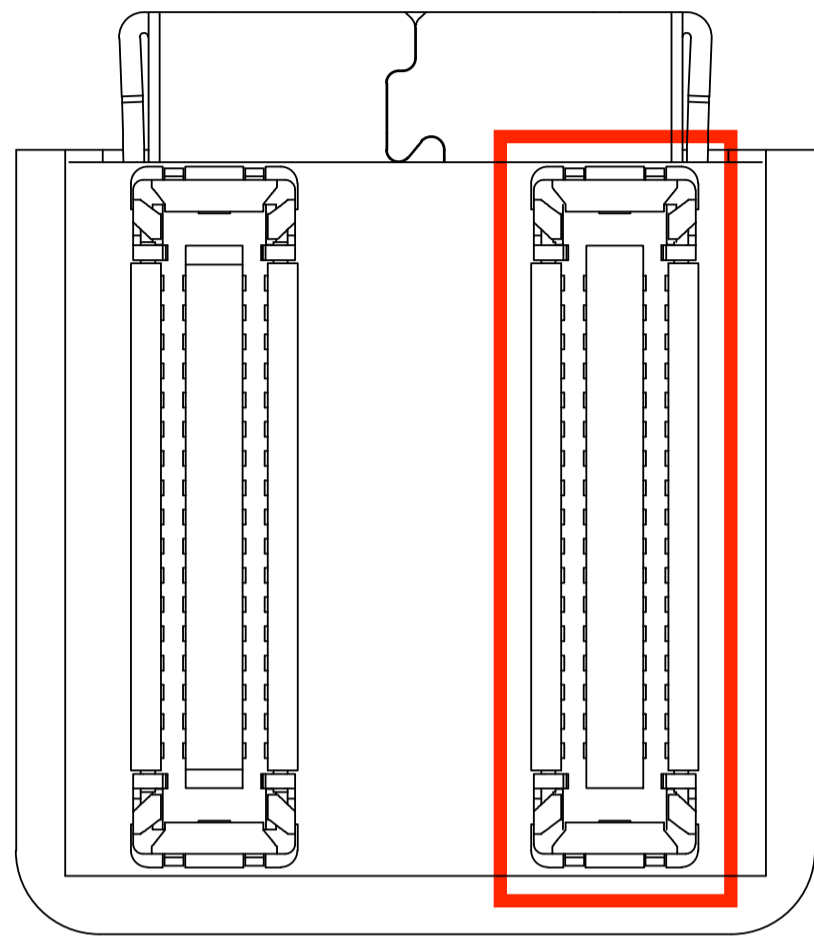

HDMI

12pin Omnetics

CH 33 - 64

MP1	□	□	MP2
IN35	■	■	IN38
IN36	■	■	IN39
IN37	■	■	IN46
IN45	■	■	IN47
IN53	■	■	IN54
IN61	■	■	IN55
IN52	■	■	IN63
IN44	■	■	IN62
IN51	■	■	IN60
IN42	■	■	IN59
IN50	■	■	IN58
IN41	■	■	IN57
IN49	■	■	IN56
IN40	■	■	IN43
IN48	■	■	IN34
IN32	■	■	IN33
REF	■	■	GND
MP3	□	□	MP4

Installed View

X3R32 | X3R64

CH 1 - 32

MP1	□	□	MP2
IN27	■	■	IN5
IN26	■	■	IN4
IN18	■	■	IN12
IN19	■	■	IN20
IN10	■	■	IN28
IN11	■	■	IN30
IN2	■	■	IN22
IN3	■	■	IN14
IN24	■	■	IN31
IN25	■	■	IN23
IN16	■	■	IN15
IN17	■	■	IN7
IN8	■	■	IN6
IN9	■	■	IN29
IN0	■	■	IN21
IN1	■	■	IN13
REF	■	■	GND
MP3	□	□	MP4