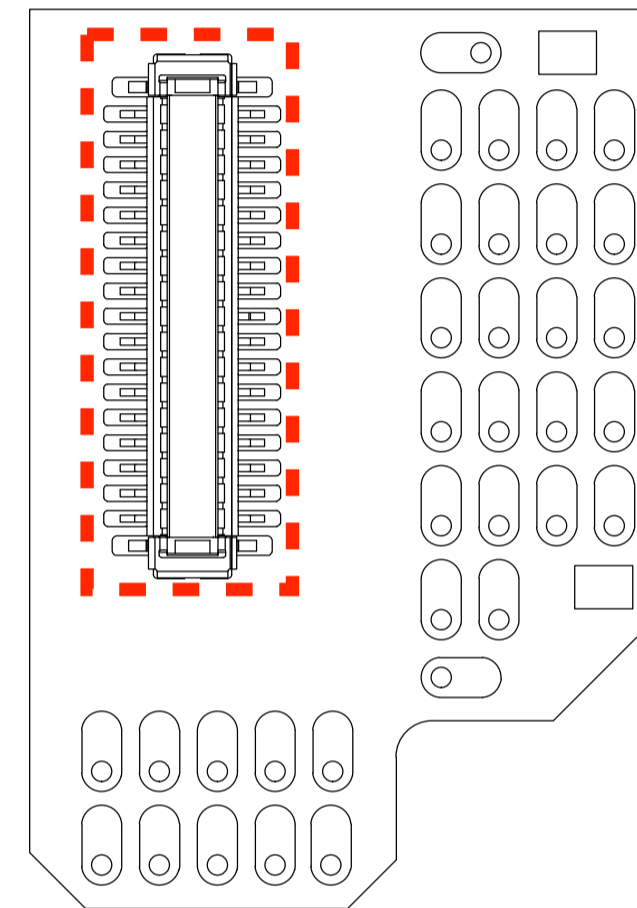

HDMI

12pin Omnetics

CH 33 - 64

MP1	□	□	MP2
IN35	■	■	IN38
IN36	■	■	IN39
IN37	■	■	IN46
IN45	■	■	IN47
IN53	■	■	IN54
IN61	■	■	IN55
IN52	■	■	IN63
IN44	■	■	IN62
IN51	■	■	IN60
IN42	■	■	IN59
IN50	■	■	IN58
IN41	■	■	IN57
IN49	■	■	IN56
IN40	■	■	IN43
IN48	■	■	IN34
IN32	■	■	IN33
REF	■	■	GND
MP3	□	□	MP4

Installed View

X3R32 | X3R64

CH 1 - 32

MP1	□	□	MP2
IN27	■	■	IN5
IN26	■	■	IN4
IN18	■	■	IN12
IN19	■	■	IN20
IN10	■	■	IN28
IN11	■	■	IN30
IN2	■	■	IN22
IN3	■	■	IN14
IN24	■	■	IN31
IN25	■	■	IN23
IN16	■	■	IN15
IN17	■	■	IN7
IN8	■	■	IN6
IN9	■	■	IN29
IN0	■	■	IN21
IN1	■	■	IN13
REF	■	■	GND
MP3	□	□	MP4