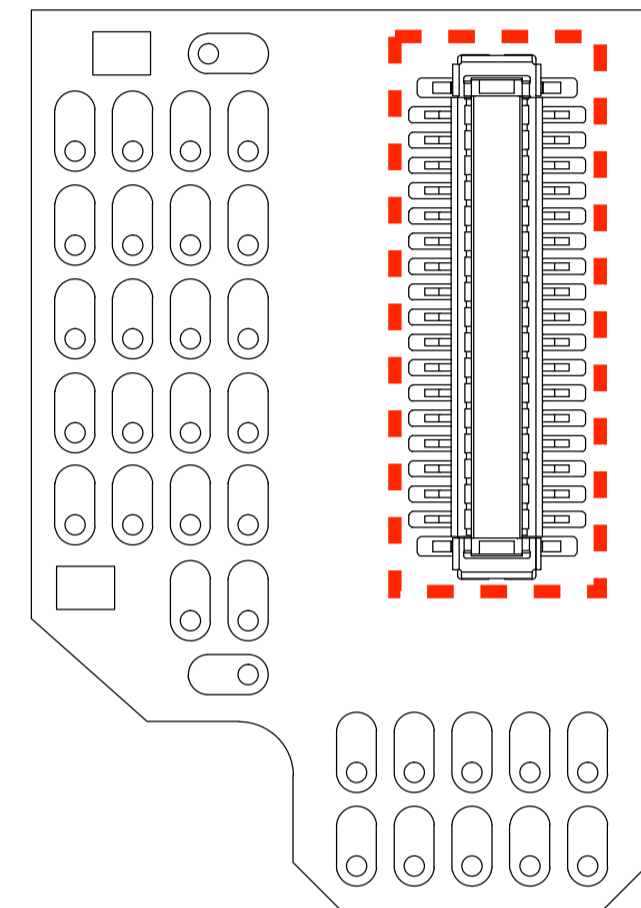

HDMI

12pin Omnetics

CH 33 - 64

MP1	□	□	MP2
IN35	■	■	IN38
IN36	■	■	IN39
IN37	■	■	IN46
IN45	■	■	IN47
IN53	■	■	IN54
IN61	■	■	IN55
IN52	■	■	IN63
IN44	■	■	IN62
IN51	■	■	IN60
IN42	■	■	IN59
IN50	■	■	IN58
IN41	■	■	IN57
IN49	■	■	IN56
IN40	■	■	IN43
IN48	■	■	IN34
IN32	■	■	IN33
REF	■	■	GND
MP3	□	□	MP4

Installed View

X3R32 | X3R64

CH 1 - 32

MP1	□	□	MP2
IN27	■	■	IN5
IN26	■	■	IN4
IN18	■	■	IN12
IN19	■	■	IN20
IN10	■	■	IN28
IN11	■	■	IN30
IN2	■	■	IN22
IN3	■	■	IN14
IN24	■	■	IN31
IN25	■	■	IN23
IN16	■	■	IN15
IN17	■	■	IN7
IN8	■	■	IN6
IN9	■	■	IN29
IN0	■	■	IN21
IN1	■	■	IN13
REF	■	■	GND
MP3	□	□	MP4