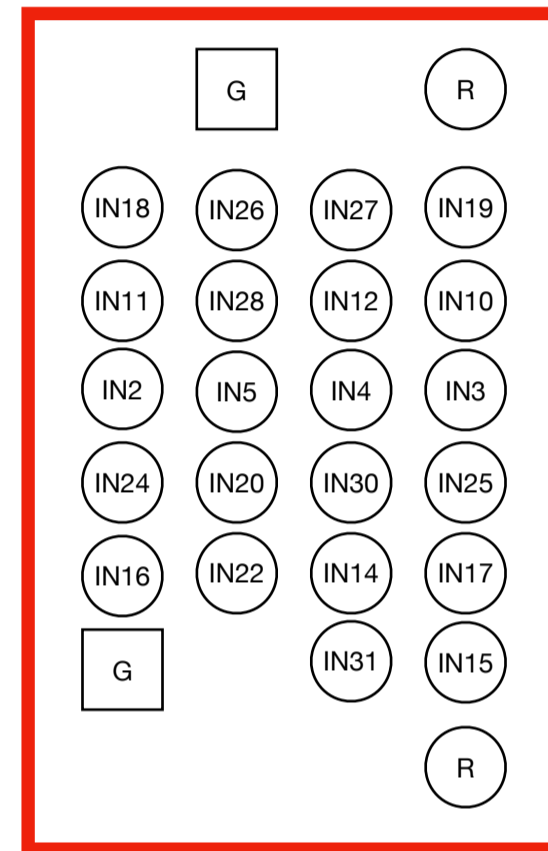

X3R32 | X3R64

CH 1 - 32

MP1	□	□	MP2
IN27	■	■	IN5
IN26	■	■	IN4
IN18	■	■	IN12
IN19	■	■	IN20
IN10	■	■	IN28
IN11	■	■	IN30
IN2	■	■	IN22
IN3	■	■	IN14
IN24	■	■	IN31
IN25	■	■	IN23
IN16	■	■	IN15
IN17	■	■	IN7
IN8	■	■	IN6
IN9	■	■	IN29
IN0	■	■	IN21
IN1	■	■	IN13
REF	■	■	GND
MP3	□	□	MP4

Help Desk

Installed View