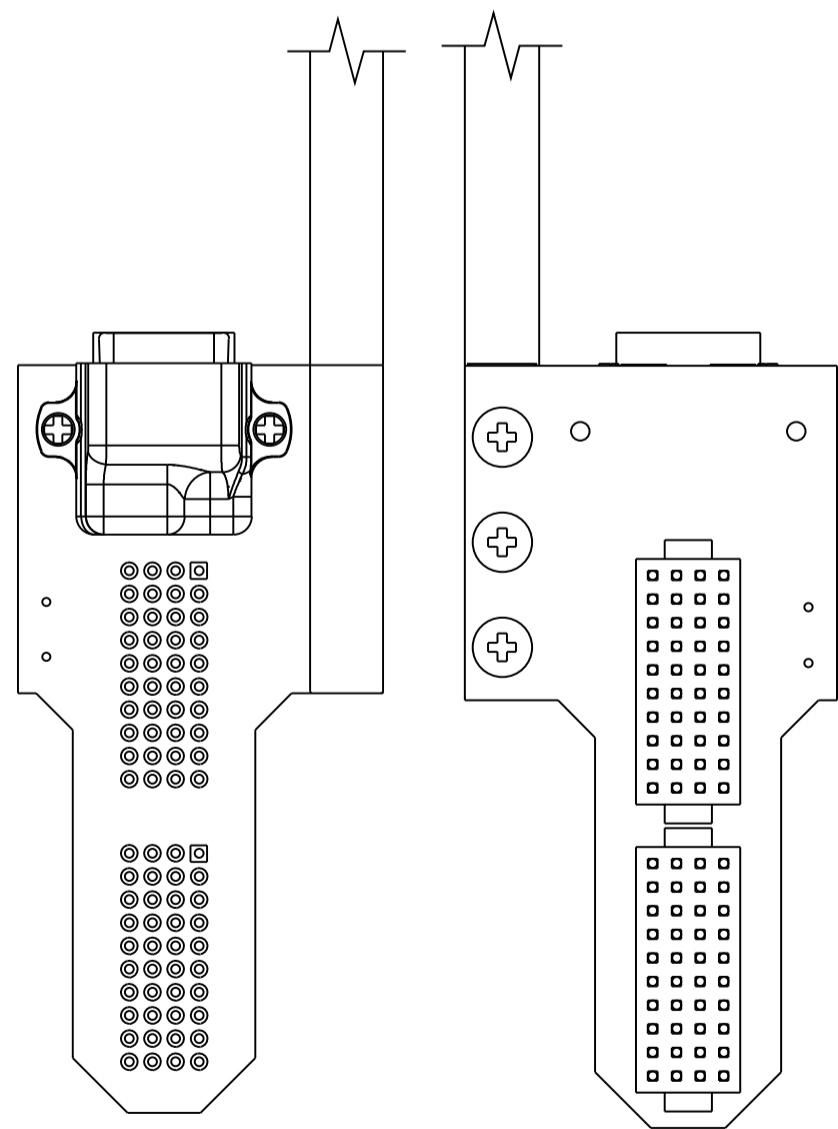

KONTEK

X3R64

Acute 64 Adapter Pinout

Jan 16, 2023

IN23	G	G	IN40
IN26	R		IN37
IN21			IN42
IN27			IN36
IN28	IN25	IN38	IN35
IN19	IN24	IN39	IN44
IN17	IN22	IN41	IN46
IN15	IN20	IN43	IN48
IN13	IN18	IN45	IN50
IN11	IN16	IN47	IN52

IN9	G	G	IN54
IN14	R		IN49
IN7			IN56
IN12			IN51
IN5	IN10	IN53	IN58
IN3	IN4	IN59	IN60
IN8	IN31	IN32	IN55
IN1	IN2	IN61	IN62
IN6	IN29	IN34	IN57
IN0	IN30	IN33	IN63

Help Desk